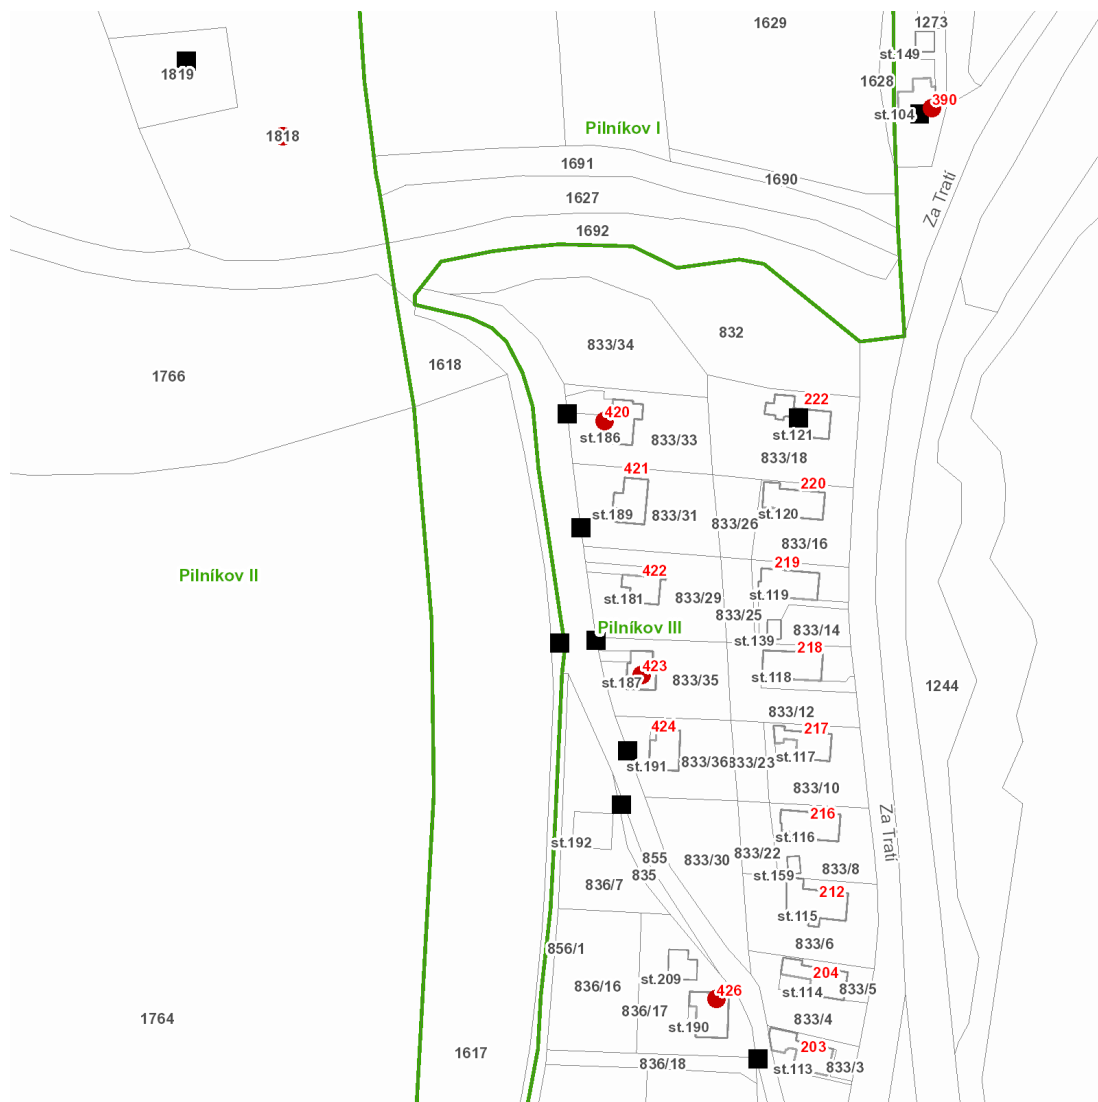

dne **4. 6. 2021** od **7:30** do **10:30** hodin

---

**Plánovaná odstávka zahrnuje tyto lokality:****Pilníkov (okres Trutnov)**

Za Tratí: č. p. 390, 420, 423, 426

kat. území **Pilníkov II** (kód **720623**): parcelní č. 1818

**dne 4. 6. 2021 od 7:30 do 10:30 hodin****Orientační mapový podklad odstávkou dotčených lokalit****VYSVĚTLIVKY**

- – adresy dotčené odstávkou elektřiny
- – místa připojení k elektrické síti dotčená odstávkou